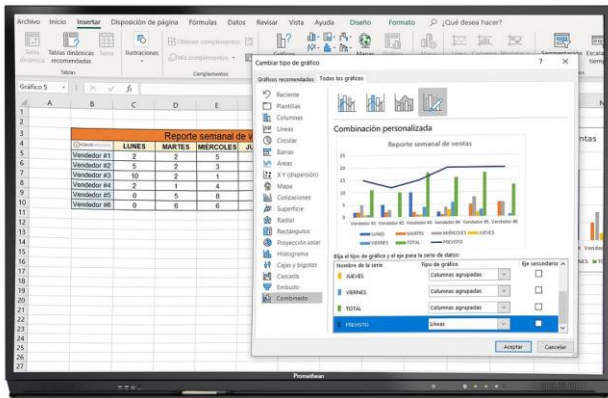

## Soluciones Inalámbricas

## Barco ClickShare Conference

Comparte contenido de forma inalámbrica con tan solo presionar un botón. Así de fácil.

**FINANCIACIÓN A MEDIDA**

# Equipa Tu Sala de Reuniones con Pantallas Interactivas

Promethean®

BenQ

- Resolución 4K: Angulo de Visión 178°
- Android 8,0 embebido,
- Compatible con Windows, Google y Mac
- Altavoces frontales
- Pizarra blanca integrada
- Tamaño: 55", 65", 70", 75" y 86"
- 50,000 horas de vida útil